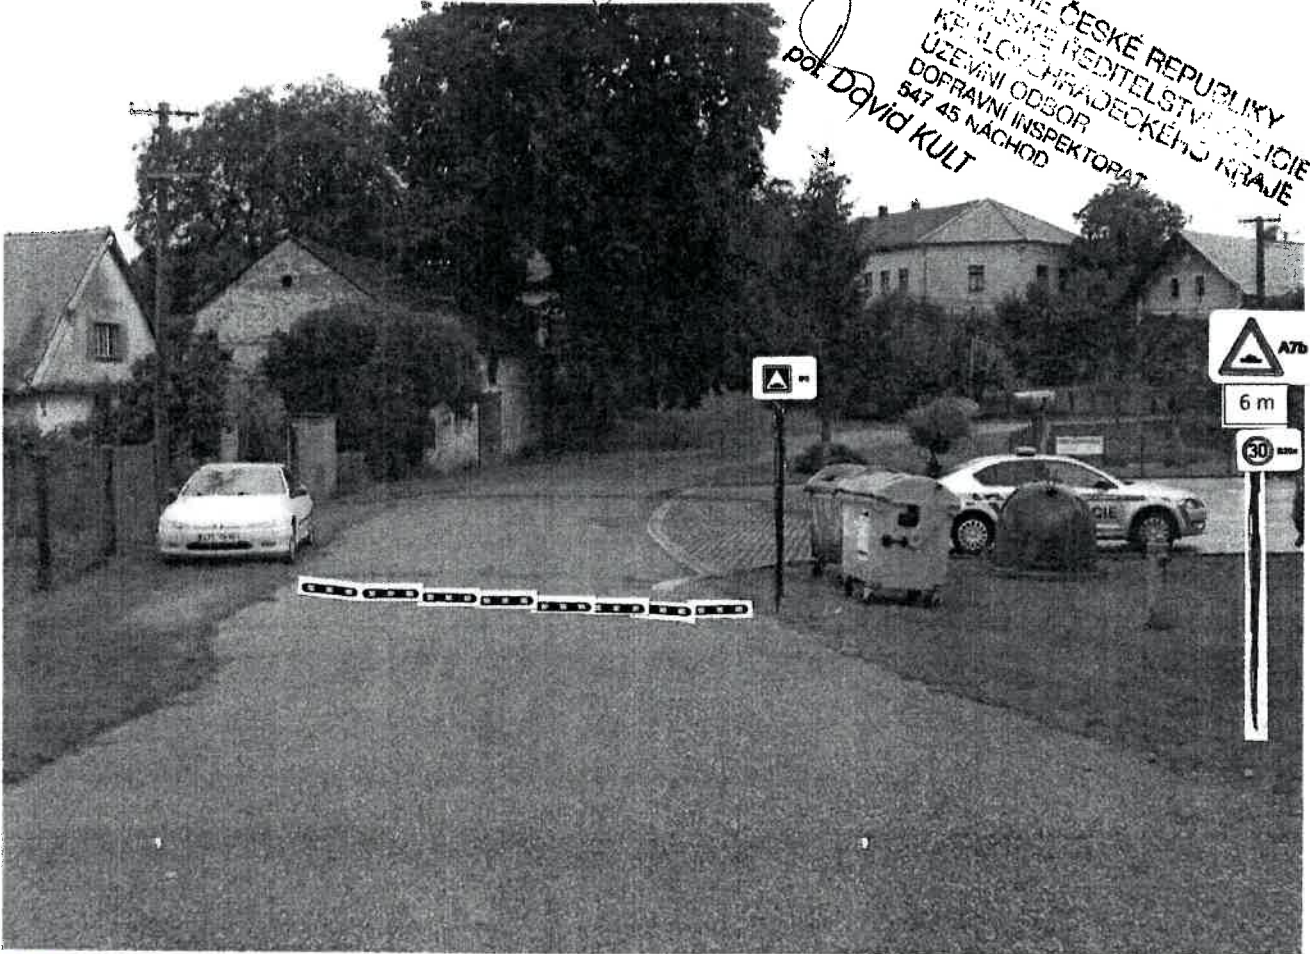

P.P.č. 190

Č.j. 1486. 162/17-216. 2016

POLICIE ČESKÉ REPUBLIKY
KRAJSKÉ ŘEDITELSTVÍ POLICIE
KRAJE VYŠKÝCH HRADCEK
ÚZEMNÍ ODBOR
DOPRAVNÍ ODBOR
547 45 NÁCHOD
POL. DAVID KULT

ESs

24. 08. 2016

Městský úřad
odbor správní
oddělení dopravy a silničního hospodářství
Nové Město nad Metují
549 01

Upravit
Vozovku!